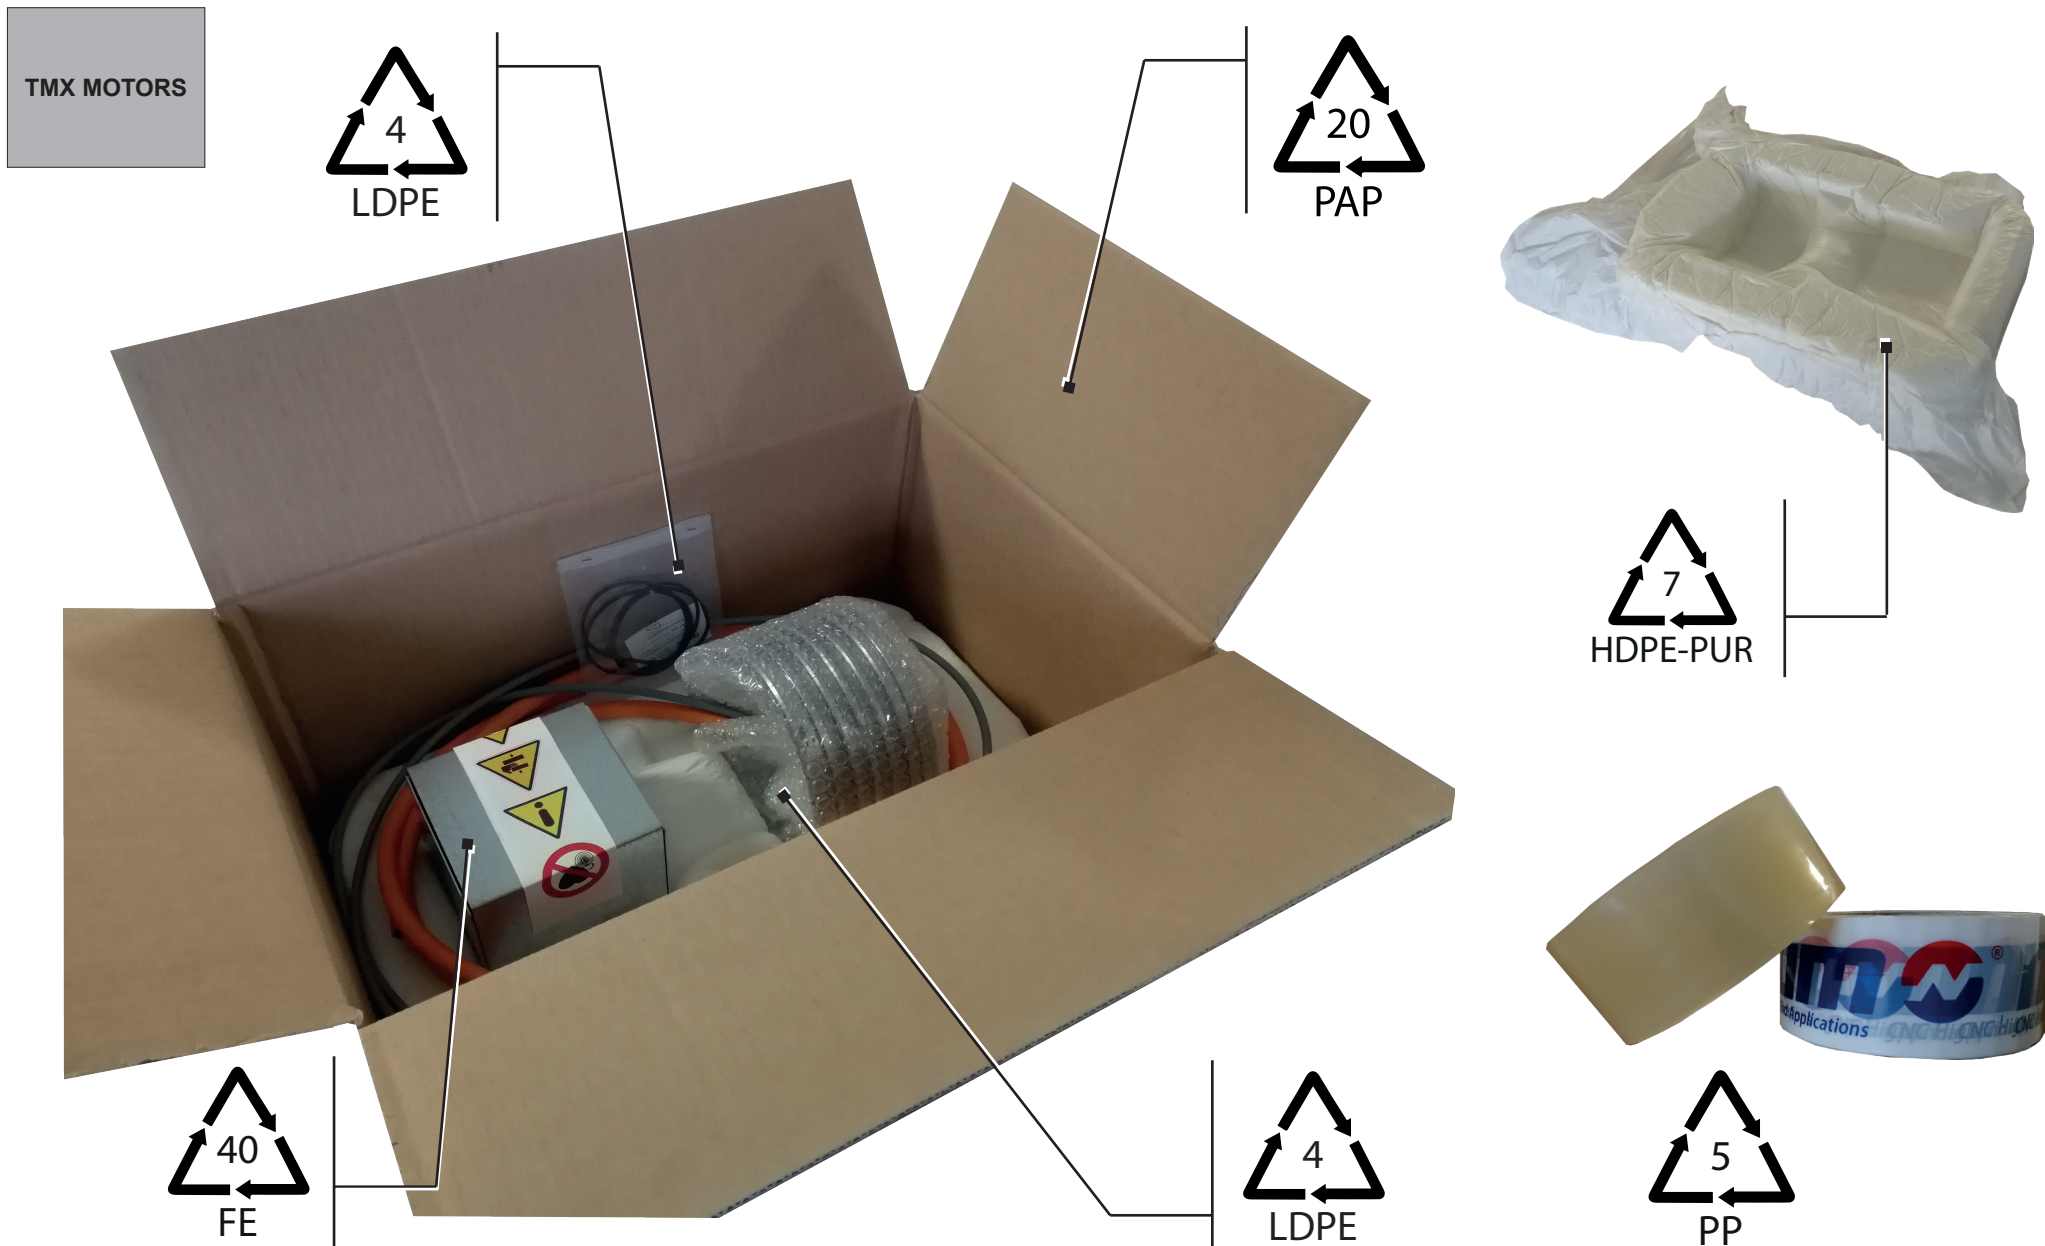

[EN] CODE FOR THE DISPOSAL OF PACKAGING MATERIAL - DISPOSE OF ACCORDING TO THE INSTRUCTIONS OF YOUR MUNICIPALITY [IT] CODIFICA PER LO SMALTIMENTO DEL MATERIALE DI IMBALLAGGIO - SMALTIRE SECONDO LE INDICAZIONI DEL PRORIO COMUNE [DE] CODIERUNG FÜR DIE ENTSORGUNG DES VERPACKUNGSMATERIALS - FÜR DIE ENTSORGUNG SIND DIE LOKALEN GEMEINDEVORSCHRIFTEN ZU BEACHTEN.