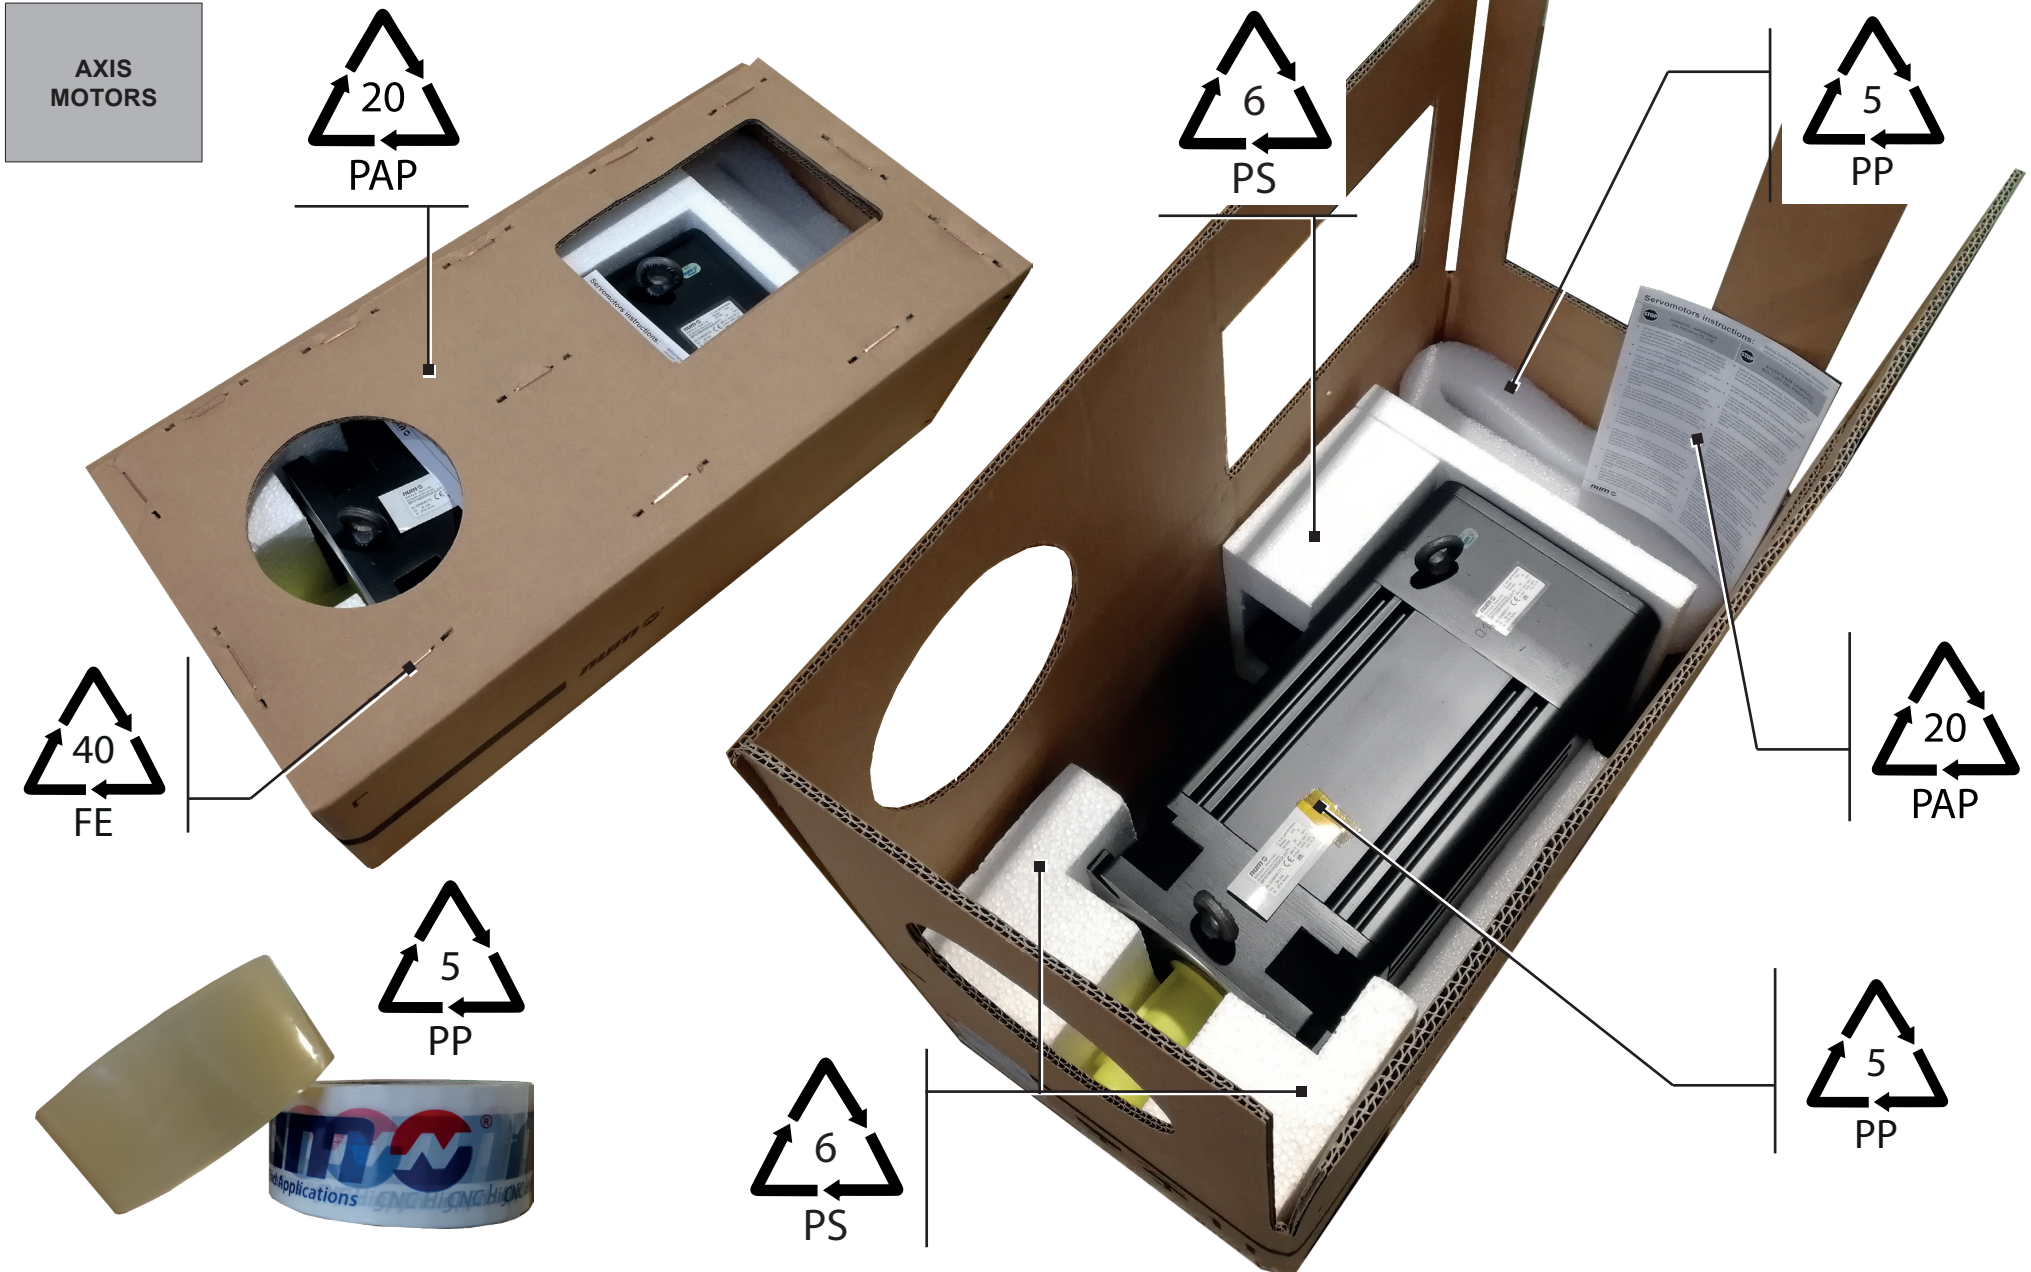

[EN] CODE FOR THE DISPOSAL OF PACKAGING MATERIAL - DISPOSE OF ACCORDING TO THE INSTRUCTIONS OF YOUR MUNICIPALITY [IT] CODIFICA PER LO SMALTIMENTO DEL MATERIALE DI IMBALLAGGIO - SMALTIRE SECONDO LE INDICAZIONI DEL PRORIO COMUNE [DE] CODIERUNG FÜR DIE ENTSORGUNG DES VERPACKUNGSMATERIALS - FÜR DIE ENTSORGUNG SIND DIE LOKALEN GEMEINDEVORSCHRIFTEN ZU BEACHTEN.