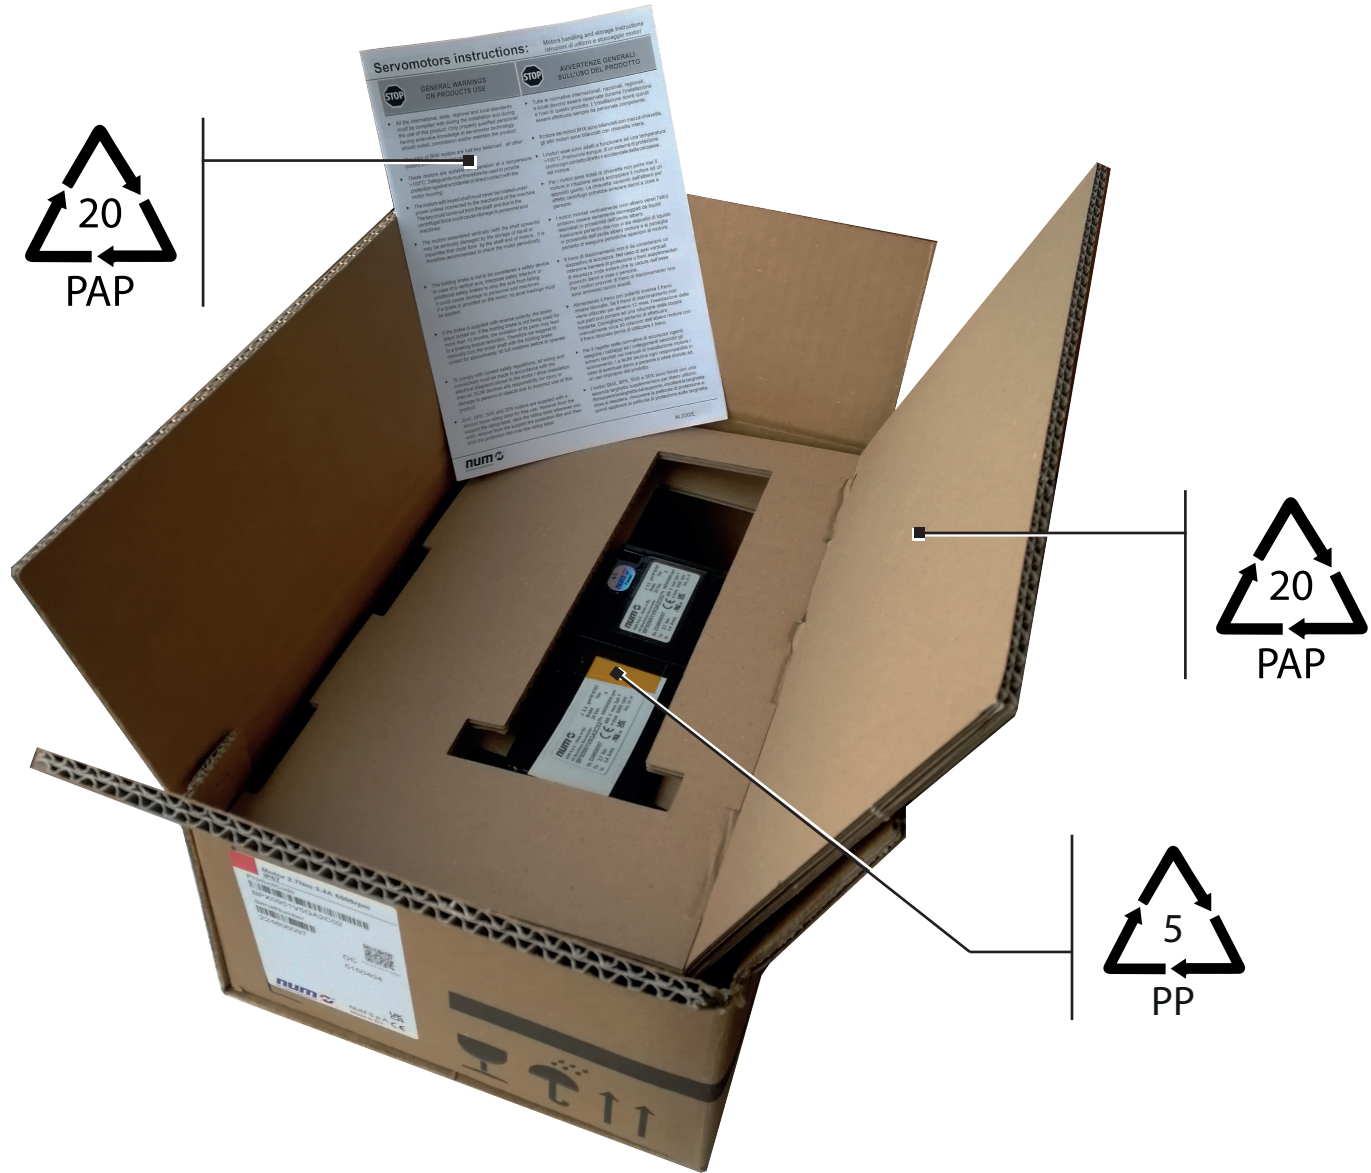

RECYCLE ME - RICICLAMI - RECYCELN SIE MICH (97/129/EC) OEM 1181 rev. 0.12/2022

[EN] CODE FOR THE DISPOSAL OF PACKAGING MATERIAL - DISPOSE OF ACCORDING TO THE INSTRUCTIONS OF YOUR MUNICIPALITY [IT] CODIFICA PER LO SMALTIMENTO DEL MATERIALE DI IMBALLAGGIO - SMALTIRE SECONDO LE INDICAZIONI DEL PRORIO COMUNE [DE] CODIERUNG FÜR DIE ENTSORGUNG DES VERPACKUNGSMATERIALS - FÜR DIE ENTSORGUNG SIND DIE LOKALEN GEMEINDEVORSCHRIFTEN ZU BEACHTEN.

AXIS
MOTORS